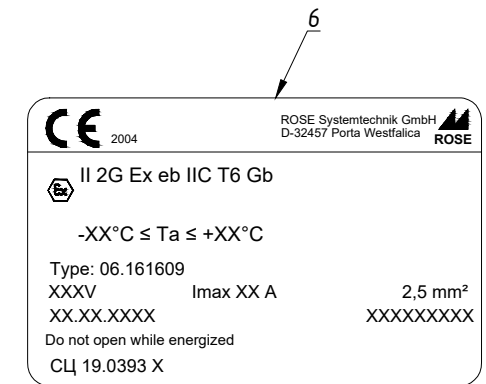

Поз	Найменування	Ед. уз	Кол-во	Примечание
1	Вибухозахищений корпус з поліестеру, 160x160x91, Exe ІІС Т6	шт	1	26.161609
2	Кабельне введення підвищеної безпеки (Exe), поліамід, М20x1,5, діаметр 7,0-13,0 мм.	шт	5	ЕНІВМ-МХ2
3	Шпилька заземлення М6	шт	1	
4	Клема прохідна	шт	12	
	Клема захисного проводу РЕ	шт	6	
	Фіксатор кінцевий	шт	2	
	Кришка кінцева	шт	2	
	Рейка монтажна TS 35x7.5	м	0.10	
5	Кріплення зовнішнє (4 шт.)	компл	1	
6	Паспортна табличка	шт	1	

1. Кількість розподільчих коробок: шт.

СКП-06.161609-Exe-(12/2,5)-(6/2,5)- 5(B)/ЕНІВМ-МХ2						
Змін.	Кіл.	№ док.	Підпис	Дата		
Розроб.						
Перевір.						
Т. контр.						
Нор. контр.						
Затв.						
Розподільча коробка				Літ.	Маса	Масштаб
				Аркуш	1	Аркушів
Креслення до замовлення №				ТОВ "Корпус груп"		